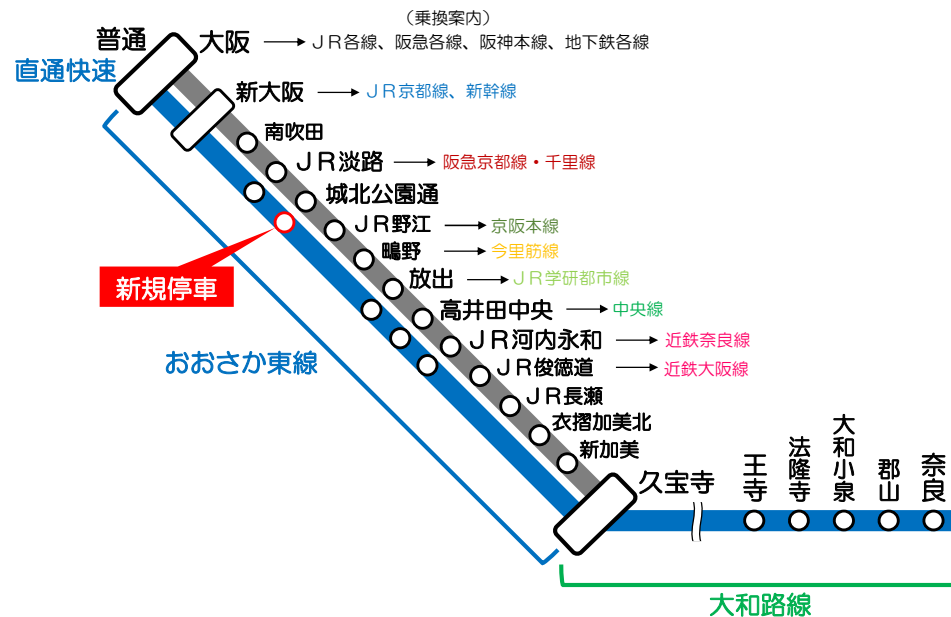

<路線バス>			
大阪バス		06-4308-0800	(営業時間 9:00~19:00)
大阪シティバス	(OsakaMetro・シティバス案内コール)	06-6582-1400	(営業時間 8:00~21:00 年中無休)
近鉄バス	(布施営業所)	06-6781-3231	(営業時間 8:30~20:00 年中無休)
	(稲田営業所)	06-6746-2565	(営業時間 8:30~20:00 年中無休)
	(枚岡営業所)	072-981-0006	(営業時間 8:30~20:00 年中無休)

公共交通マップに関する問合せ
東大阪市 交通戦略室 06-4309-3216

～マナーを守って正しく乗車しましょう～

鉄道係員に対する暴力行為は、鉄道の安全確保や利用者への良質な鉄道輸送サービスの提供に影響を与えています。

暴力行為は他人事ではなく、誰もが加害者になりうるという「当事者意識」をもって公共交通機関を利用しましょう。

東大阪市 公共交通マップ

令和7年2月発行

東大阪市は公共交通の便利なまちです

東大阪市は鉄軌道駅が26駅、バスが14路線ある公共交通機関での移動がしやすいまちです。さらに大阪モノレールの南伸により2033年には鉄軌道駅が30駅になり、ますます利便性が向上します。

東大阪市では、このことについて市民の皆様に変更して頂くため、本紙を作成しました。是非、手にとってご覧になってください。

おおさか東線全線開業5周年！

令和6年3月でおおさか東線全線開業（新大阪～久宝寺）から5周年となりました。また、3月16日のダイヤ改正で、大和路線とおおさか東線を直通する「直通快速」が城北公園通駅に新たに停車します。

東大阪市公共交通マップ

(令和7年2月現在)

<大阪シティバス運行路線一覧>

<大阪バス運行路線一覧>

路線名	起点	主な経由地	終点
布施八尾線	布施駅南口	J R長瀬駅	近鉄八尾駅
東大阪西部地区 循環バス	俊徳道駅	布施駅、高井田中央駅、 東大阪市役所前	市立東大阪医療 センター
俊徳道駅・ 近畿大線	俊徳道駅	-	近畿大学東門前

凡例
□ 市域界

※最新の情報は各事業者のホームページ等でご確認ください。