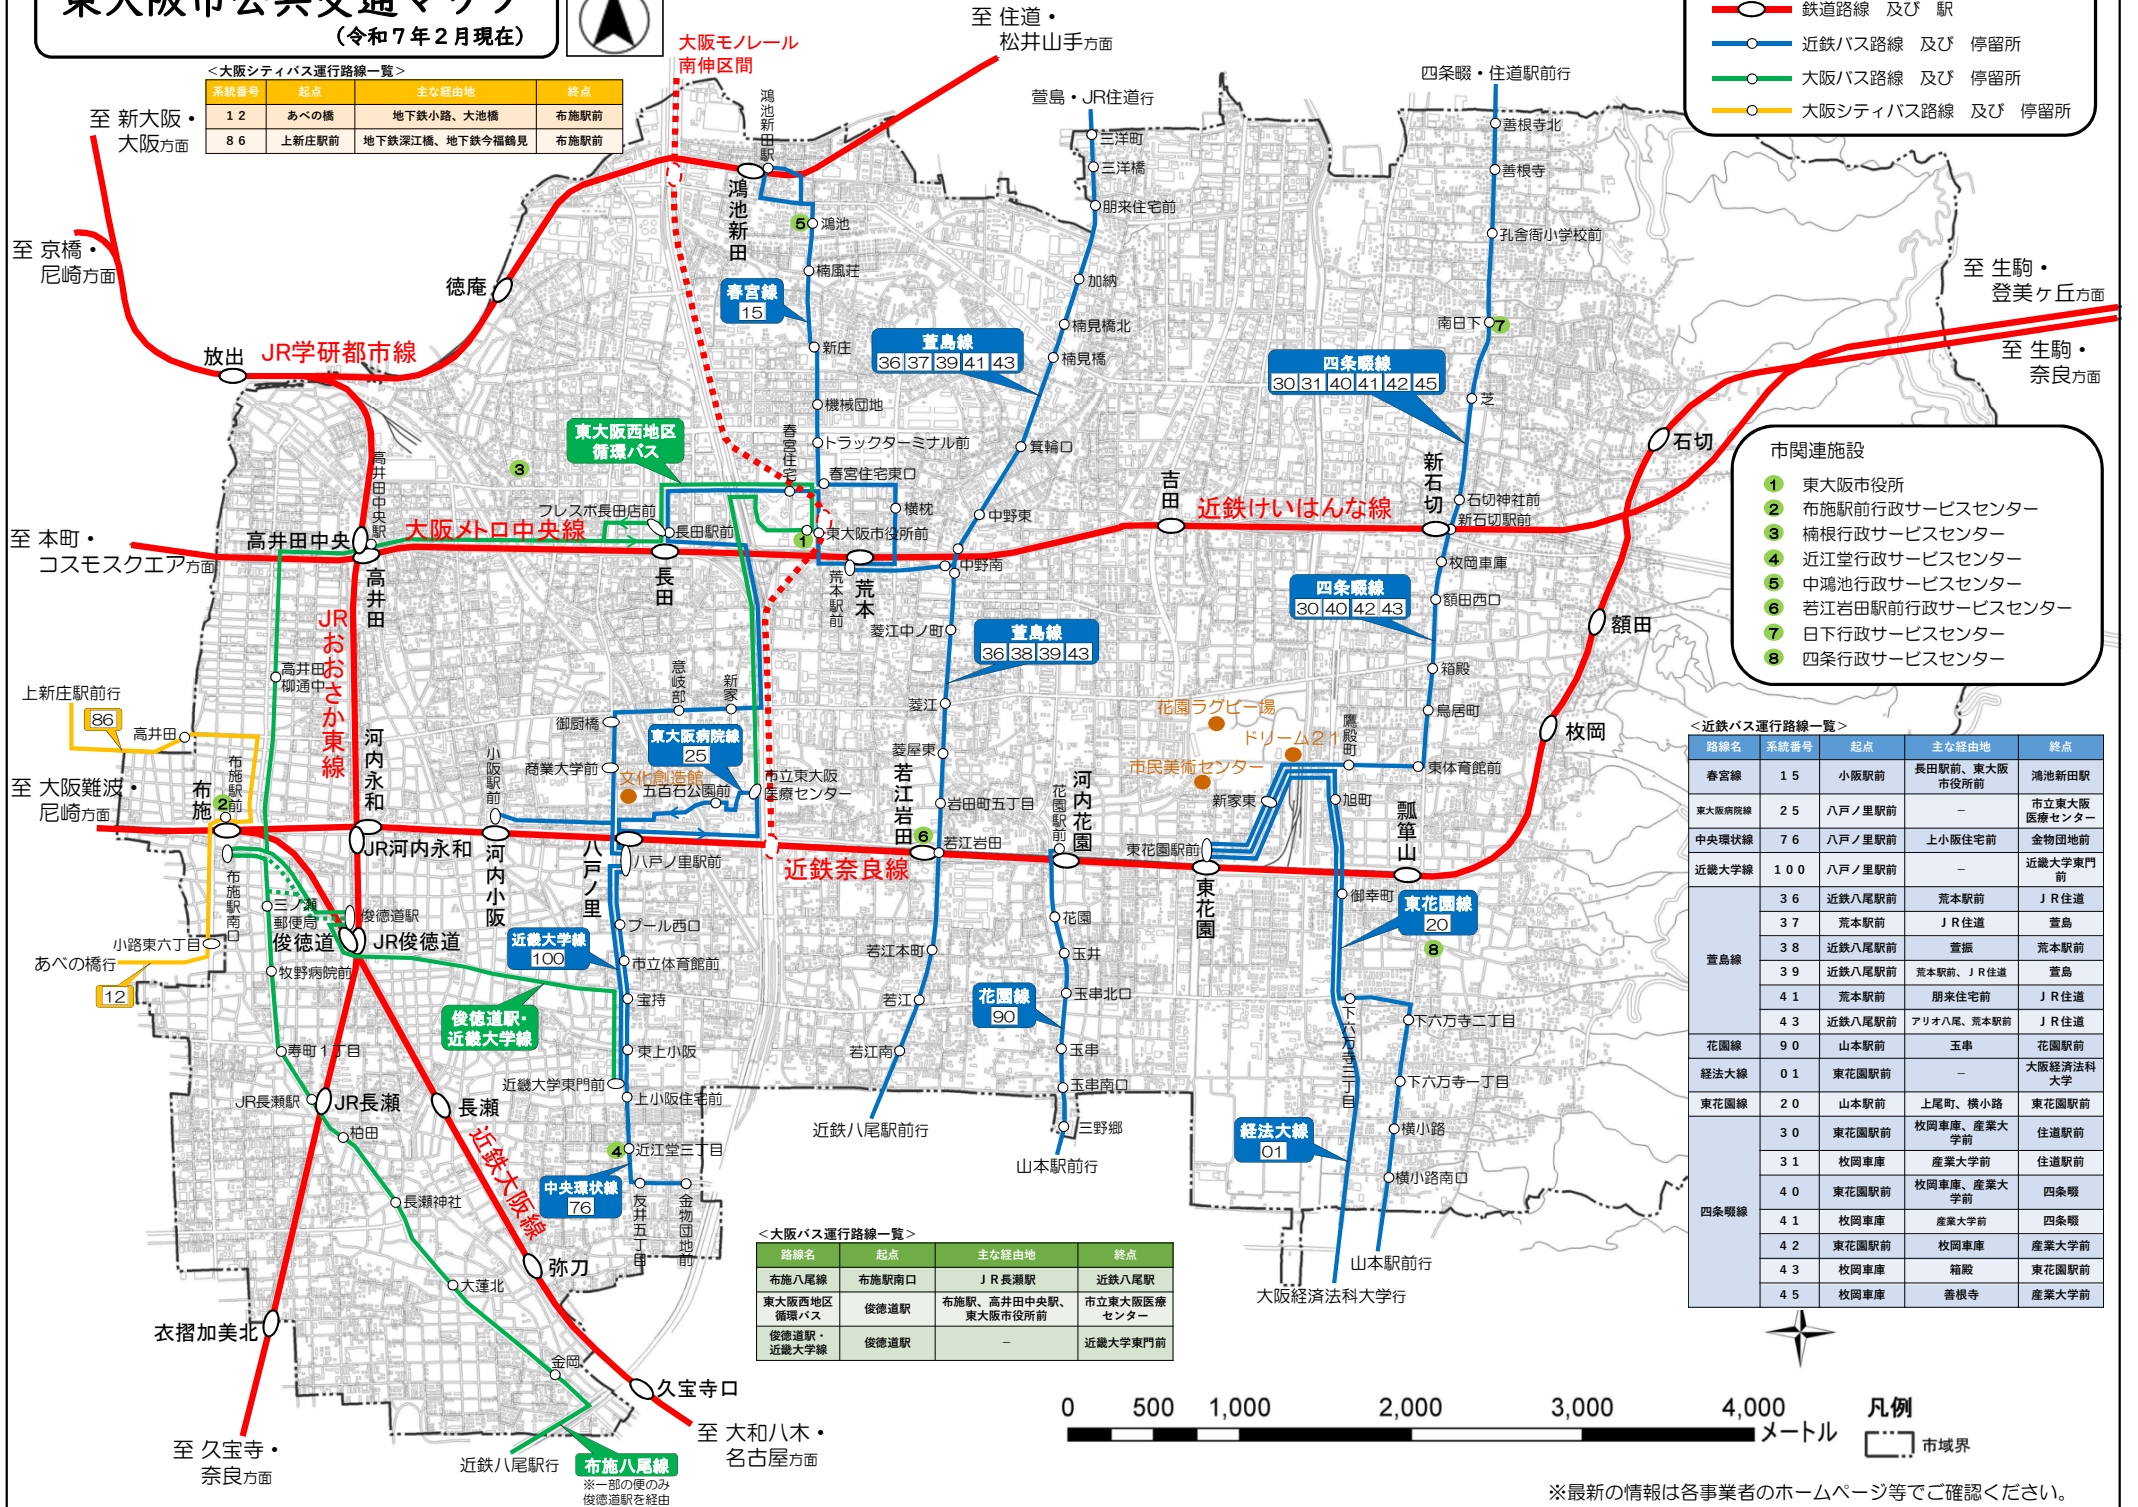

公共交通マップに関する問合せ
東大阪市 交通戦略室 06-4309-3216

～マナーを守って正しく乗車しましょう～

鉄道係員に対する暴力行為は、鉄道の安全確保や利用者への良質な鉄道輸送サービスの提供に影響を与えています。

暴力行為は他人事ではなく、誰もが加害者になりうるという「当事者意識」をもって公共交通機関を利用しましょう。

東大阪市 公共交通マップ

令和7年2月発行

東大阪市は公共交通の便利なまちです

東大阪市は鉄軌道駅が26駅、バスが14路線ある公共交通機関での移動がしやすいまちです。さらに大阪モノレールの南伸により2033年には鉄軌道駅が30駅になり、ますます利便性が向上します。

東大阪市では、このことについて市民の皆様に変更して頂くため、本紙を作成しました。是非、手にとってご覧になってください。

おおさか東線全線開業5周年！

令和6年3月でおおさか東線全線開業（新大阪～久宝寺）から5周年となりました。また、3月16日のダイヤ改正で、大和路線とおおさか東線を直通する「直通快速」が城北公園通駅に新たに停車します。

東大阪市公共交通マップ

(令和7年2月現在)

<大阪シティバス運行路線一覧>

系統番号	起点	主な経由地	終点
1 2	あべの橋	地下鉄小路、大池橋	布施駅前
8 6	上新庄駅前	地下鉄深江橋、地下鉄今福鶴見	布施駅前

大阪モノレール
南伸区間

凡例

- 鉄道路線 及び 駅
- 近鉄バス路線 及び 停留所
- 大阪バス路線 及び 停留所
- 大阪シティバス路線 及び 停留所

市関連施設

- 1 東大阪市役所
- 2 布施駅前行政サービスセンター
- 3 楠根行政サービスセンター
- 4 近江堂行政サービスセンター
- 5 中鴻池行政サービスセンター
- 6 若江岩田駅前行政サービスセンター
- 7 日下行政サービスセンター
- 8 四条行政サービスセンター

<大阪バス運行路線一覧>

路線名	起点	主な経由地	終点
布施八尾線	布施駅南口	J R長瀬駅	近鉄八尾駅
東大阪西部地区 循環バス	俊徳道駅	布施駅、高井田中央駅、 東大阪市役所前	市立東大阪医療 センター
俊徳道駅・ 近畿大線	俊徳道駅	-	近畿大学東門前

凡例
□ 市域界

※最新の情報は各事業者のホームページ等でご確認ください。