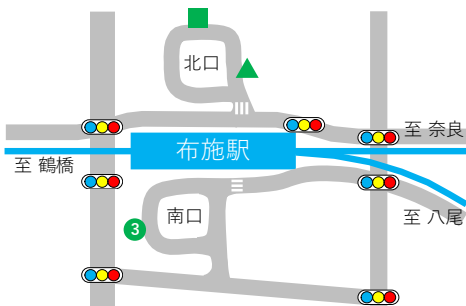

【布施駅前バスのりば】

布施駅北口			
のりば	路線名/系統番号	行先	主な経由地
■	1 2	あへの橋	地下鉄小路、大池橋
■	8 6	上新庄駅前	地下鉄深江橋、地下鉄今福鶴見
▲	高速バス(大阪バス)	京都・東京	-

布施駅南口			
のりば	路線名/系統番号	行先	主な経由地
③	東大阪西地区循環バス	市立東大阪医療センター	高井田中央駅、東大阪役所前
③	布施八尾線	近鉄八尾駅	J R 長瀬駅

【八戸ノ里駅前バスのりば】

のりば	路線名/系統番号	行先	主な経由地
①	1 0 0	近畿大学東門前	-
②	7 6	金物団地前	宝持、上小阪住宅前
③	1 5	鴻池新田駅	荒本駅前、機械団地
④	2 5	市立東大阪医療センター	-
■	1 5	小阪駅前	-

運行情報等に関する問合せ

<鉄道>			
大阪メトロ	(OsakaMetro・シティバス案内コール)	06-6582-1400	(営業時間 8:00~21:00 年中無休)
近鉄電車	(近鉄電車テレフォンセンター)	050-3536-3957	(営業時間 8:00~21:00 年中無休)
JR西日本	(JR西日本お客様センター)	0570-00-2486	(営業時間 6:00~23:00 年中無休)
※上記番号で繋がらない場合 078-382-8686(有料)			

東大阪市では、このことについて市民の皆様に変更して頂くため、本紙を作成しました。是非、手にとってご覧になってください。

おおさか東線全線開業5周年！

令和6年3月でおおさか東線全線開業（新大阪～久宝寺）から5周年となりました。また、3月16日のダイヤ改正で、大和路線とおおさか東線を直通する「直通快速」が城北公園通駅に新たに停車します。

東大阪市公共交通マップ

(令和7年2月現在)

<大阪シティバス運行路線一覧>

<大阪バス運行路線一覧>

路線名	起点	主な経由地	終点
布施八尾線	布施駅南口	J R長瀬駅	近鉄八尾駅
東大阪西部地区 循環バス	俊徳道駅	布施駅、高井田中央駅、 東大阪市役所前	市立東大阪医療 センター
俊徳道駅・ 近畿大線	俊徳道駅	-	近畿大学東門前

凡例
□ 市域界

※最新の情報は各事業者のホームページ等でご確認ください。