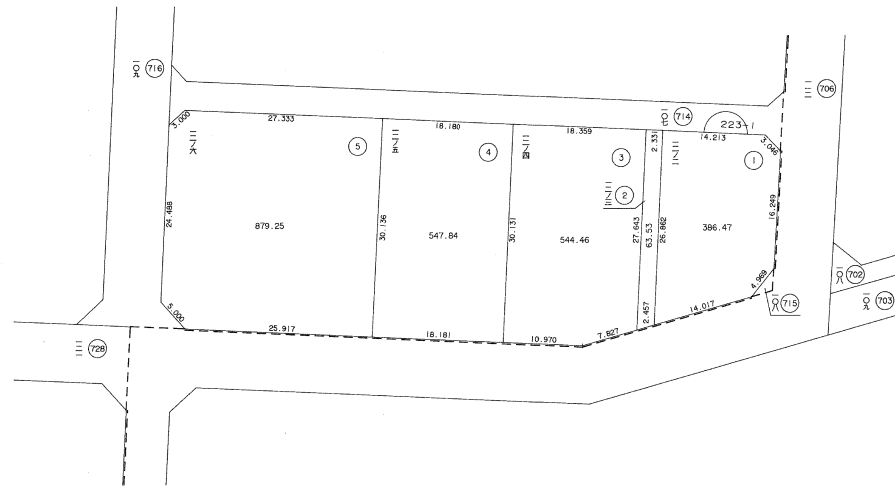

整理確定図

街区番号	223-1	町名	水走三丁目	縮尺	1/500	図面番号	

凡 例	
	街区番号
	符 号
	地 番
	地区界線
	町 界 線
	丁目界線
	借地の符号
	借地の境界線
	送電線路の範囲線 (地役権整理確定図参照)