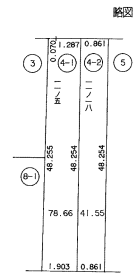

凡 例	
	街区番号
	符 号
	地 番
	地区界線
	町目界線
	借地の符号
	借地の境界線
	送電線路の範囲線 (地役権整理確定図参照)

整理確定図

街区番号	224-2	町名	水走三丁目	縮尺	1/250	図面番号	
------	-------	----	-------	----	-------	------	--

凡 例	
	街区番号
	符 号
	地 番
	地区界線
	町 界 線
	丁目界線
	借地の符号
	借地の境界線
	送電線路の範囲線 (地役権整理確定図参照)

凡 例	
	街区番号
	符号
	地番
	地区界線
	町界線
	丁目界線
	借地の符号
	借地の境界線
	送電線の範囲線 (地役権整理確定図参照)

凡 例	
	街区番号
	符 号
	地 番
	地区界線
	町 界 線
	丁目界線
	借地の符号
	借地の境界線
	送電線路の範囲線 (地役権整理確定図参照)

整理確定図

街区番号	227	町名	水走三丁目	縮尺	1/500	図面番号	
------	-----	----	-------	----	-------	------	--

凡 例	
	街区番号
	符 号
	地 番
	地区境界線
	町 界 線
	丁 目 界 線
	借地の符号
	借地の境界線
	送電線路の範囲線 (地役権整理確定図参照)

整理確定図

街区番号	228	町名	水走三丁目	縮尺	1/500	図番	
------	-----	----	-------	----	-------	----	--

凡 例	
	街区番号
	符 号
	地 番
	地区界線
	町 界 線
	丁目界線
	借地の符号
	借地の境界線
	送電線の範囲線 (地役権整理確定図参照)

凡 例	
	街区番号
	符 号
	地 番
	地区界線
	町 界 線
	丁目界線
	借地の符号
	借地の境界線
	送電線路の範囲線 (地役権整理確定図参照)

凡 例	
	街区番号
	符 号
	地 番
	地区界線
	町 界 線
	丁 目 界 線
	借地の符号
	借地の境界線
	送電線の範囲線 (地役権整理確定図参照)

凡 例	
	街区番号
	符号
	地番
	地区界線
	町界線
	丁目界線
	借地の符号
	借地の境界線
	送電線路の範囲線 (地役権整理確定図参照)