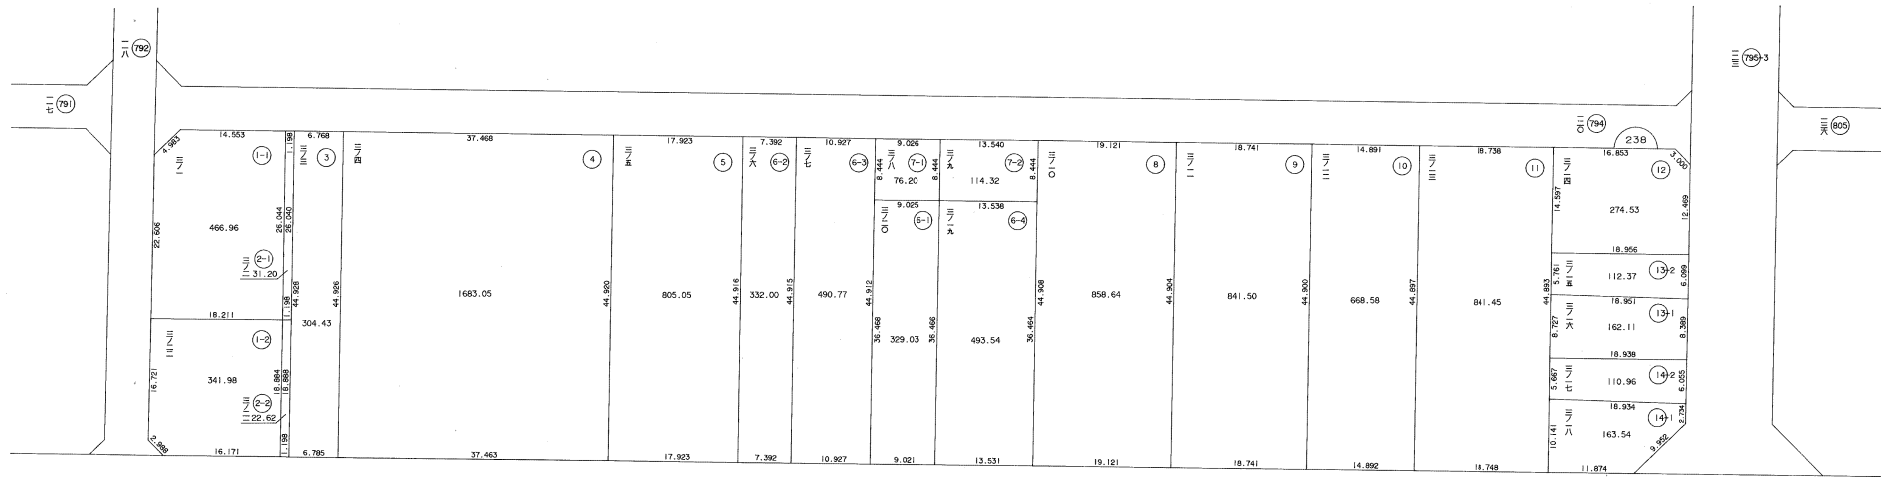

凡 例	
	街区番号
	符号
	地番
	地区界線
	町界線
	丁目界線
	借地の符号
	借地の境界線
	送電線の範囲線 (地役権整理確定図参照)