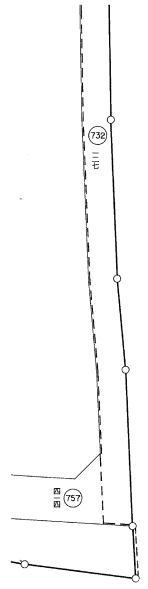

整理確定図

街区番号	211	町名	今米二丁目	縮尺	1/500	図面番号	
------	-----	----	-------	----	-------	------	--

凡 例	
	街区番号
	符号
	地番
	地区界線
	町界線
	丁目界線
	借地の符号
	借地の境界線
	送電線の範圍線 (地役権整理確定図参照)

凡 例	
	街区番号
	符 号
	地 番
	地区界線
	町 界 線
	丁目界線
	借地の符号
	借地の境界線
	送電線路の範囲線 (地役権整理確定図参照)

凡 例	
	街区番号
	符 号
	地 番
	地区界線
	町目界線
	借地の符号
	借地の境界線
	送電線路の範囲線 (地役権整理確定図参照)

整理確定図

街区番号	224-2	町名	水走三丁目	縮尺	1/250	図面番号	
------	-------	----	-------	----	-------	------	--

凡 例	
	街区番号
	符 号
	地 番
	地区界線
	町 界 線
	丁目界線
	借地の符号
	借地の境界線
	送電線路の範囲線 (地役権整理確定図参照)

凡 例	
	街区番号
	符号
	地番
	地区界線
	町界線
	丁目界線
	借地の符号
	借地の境界線
	送電線の範囲線 (地役権整理確定図参照)

凡 例	
	街区番号
	符 号
	地 番
	地区界線
	町 界 線
	丁目界線
	借地の符号
	借地の境界線
	送電線路の範囲線 (地役権整理確定図参照)

整理確定図

街区番号	227	町名	水走三丁目	縮尺	1/500	図面番号	
------	-----	----	-------	----	-------	------	--

凡 例	
	街区番号
	符 号
	地 番
	地区境界線
	町 界 線
	丁 目 界 線
	借地の符号
	借地の境界線
	送電線路の範囲線 (地役権整理確定図参照)

整理確定図

街区番号	228	町名	水走三丁目	縮尺	1/500	図番	
------	-----	----	-------	----	-------	----	--

凡 例	
	街区番号
	符 号
	地 番
	地区界線
	町 界 線
	丁目界線
	借地の符号
	借地の境界線
	送電線の範囲線 (地役権整理確定図参照)