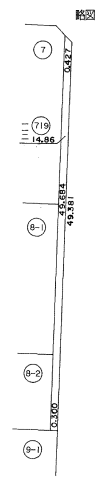

整理確定図

街区番号	211	町名	今米二丁目	縮尺	1/500	図面番号	
------	-----	----	-------	----	-------	------	--

凡 例	
	街区番号
	符号
	地番
	地区界線
	町界線
	丁目界線
	借地の符号
	借地の境界線
	送電線の範圍線 (地役権整理確定図参照)

凡 例	
	街区番号
	符 号
	地 番
	地区界線
	町 界 線
	丁目界線
	借地の符号
	借地の境界線
	送電線路の範囲線 (地役権整理確定図参照)

整理確定図

街区番号	213	町名	水走四丁目	縮尺	1/500	図面番号	
------	-----	----	-------	----	-------	------	--

凡 例	
	街区番号
	符 号
	地 番
	地区界線
	町界線
	丁目界線
	借地の符号
	借地の境界線
	送電線の範囲線 (地役権整理確定図参照)

凡 例	
	街区番号
	符号
	地番
	地区界線
	町界線
	丁目界線
	借地の符号
	借地の境界線
	送電線の範囲線 (地役権整理確定図参照)

凡 例	
	街区番号
	符 号
	地 番
	地区界線
	町界線
	丁目界線
	借地の符号
	借地の境界線
	送電線の範圍線 (地役権整理確定図参照)

整理確定図

街区号	216	町名	水走三丁目	縮尺	1/500	図面号	
-----	-----	----	-------	----	-------	-----	--

凡 例	
	街区番号
	符号
	地番
	地区界線
	町界線
	丁目界線
	借地の符号
	借地の境界線
	送電線の範圍線 (地役権整理確定図参照)

整理確定図

街区番号	219-3 220	町名	水走四丁目	縮尺	1/500	図面番号	
------	--------------	----	-------	----	-------	------	--

凡 例	
	街区番号
	符 号
	地 番
	地区界線
	町 界 線
	丁目界線
	借地の符号
	借地の境界線
	送電線路の範囲線 (地役権整理確定図参照)

凡 例	
	街区番号
	符 号
	地 番
	地区界線
	町 界 線
	丁目界線
	借地の符号
	借地の境界線
	送電線路の範囲線 (地役権整理確定図参照)