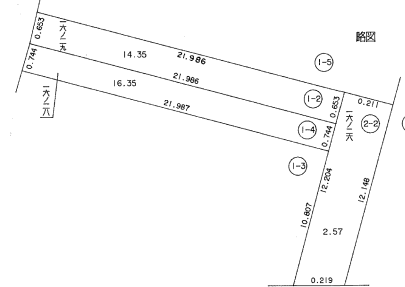

凡 例	
	街区番号
	符号
	地番
	地区界線
	町界線
	丁目界線
	借地の符号
	借地の境界線
	送電線の範用線 (地役権整理確定図参照)