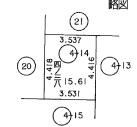

凡 例	
	街区番号
	符 号
	地 番
	地区界線
	町 界 線
	丁目界線
	借地の符号
	借地の境界線
	送電線路の範囲線 (地役権整理確定図参照)

整理確定図

街区番号	291	町名	吉田本町三丁目	縮尺	1/500	図面番号	
------	-----	----	---------	----	-------	------	--

凡 例	
	街区番号
	符号
	地番
	地区界線
	町界線
	借地の符号
	借地の境界線
	送電線路の範囲線 (地役権整理確定図参照)

整理確定図

街区番号	292	町名	吉田本町三丁目	縮尺	1/500	図面番号	
------	-----	----	---------	----	-------	------	--

凡 例	
	街区番号
	符 号
	地 番
	地区界線
	町 界 線
	丁目界線
	借地の符号
	借地の境界線
	送電線の範囲線 (地役権整理確定図参照)

凡 例	
	街区番号
	符 号
	地 番
	地区界線
	町 界 線
	丁目界線
	借地の符号
	借地の境界線
	送電線路の範囲線 (地役権整理確定図参照)

凡 例	
	街区番号
	符号
	地番
	地区界線
	丁目界線
	借地の符号
	借地の境界線
	送電線の範囲線 (地役権整理確定図参照)

街区番号	295	町名	吉田本町三丁目	縮尺	1/500	図面番号	
------	-----	----	---------	----	-------	------	--

凡 例	
	街区番号
	符号
	地番
	地区界線
	町目界線
	借地の符号
	借地の境界線
	送電線の範囲線 (地役権整理確定図参照)