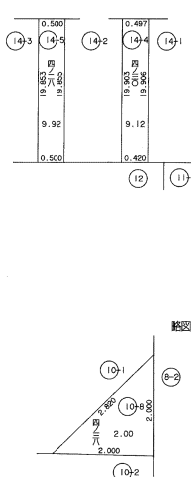

凡 例	
	街区番号
	符号
	地番
	地区界線
	丁目界線
	借地の符号
	借地の境界線
	送電線の範囲線 (地役権整理確定図参照)

街区番号	295	町名	吉田本町三丁目	縮尺	1/500	図面番号	
------	-----	----	---------	----	-------	------	--

凡 例	
	街区番号
	符号
	地番
	地区界線
	町目界線
	借地の符号
	借地の境界線
	送電線の範囲線 (地役権整理確定図参照)

整理確定図

街区番号	296	町名	吉田本町三丁目	縮尺	1/500	図面番号	
------	-----	----	---------	----	-------	------	--

凡 例	
	街区番号
	符号
	地番
	地区界線
	町界線
	丁目界線
	借地の符号
	借地の境界線
	送電線の範囲線 (地役権整理確定図参照)

整理確定図

街区番号	297-1	町名	吉田本町三丁目	縮尺	1/500	図面番号	
------	-------	----	---------	----	-------	------	--

凡 例	
	街区番号
	符 号
	地 番
	地区界線
	町 界 線
	丁目界線
	借地の符号
	借地の境界線
	送電線の範目線 (地役権整理確定図参照)

凡 例	
	街区番号
	符 号
	地 番
	地区界線
	町 界 線
	丁目界線
	借地の符号
	借地の境界線
	送電線路の範囲線 (地役権整理確定図参照)

街区番号	298	町名	島之内二丁目	縮尺	1/500	図面番号	
------	-----	----	--------	----	-------	------	--