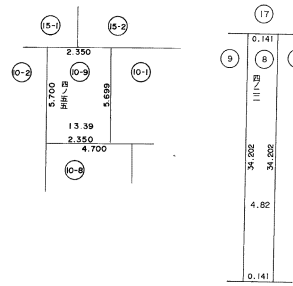

凡 例	
	街区番号
	符 号
	地 番
	地区界線
	丁目界線
	借地の符号
	借地の境界線
	送電線路の範囲線 (地役権整理確定図参照)

整理確定図

街区番号	287	町名	島之内二丁目	縮尺	1/500	図面番号	
------	-----	----	--------	----	-------	------	--

凡 例	
	街区番号
	符 号
	地 番
	地区界線
	町 界 線
	丁目界線
	借地の符号
	借地の境界線
	送電線の範囲線 (地役権整理確定図参照)

凡 例	
	街区番号
	符 号
	地 番
	地区界線
	町 界 線
	丁目界線
	借地の符号
	借地の境界線
	送電線路の範囲線 (地役権整理確定図参照)

整理確定図

街区番号	291	町名	吉田本町三丁目	縮尺	1/500	図面番号	
------	-----	----	---------	----	-------	------	--

凡 例	
	街区番号
	符号
	地番
	地区界線
	町界線
	借地の符号
	借地の境界線
	送電線路の範囲線 (地役権整理確定図参照)

整理確定図

街区番号	292	町名	吉田本町三丁目	縮尺	1/500	図面番号	
------	-----	----	---------	----	-------	------	--

凡 例	
	街区番号
	符 号
	地 番
	地区界線
	町 界 線
	丁目界線
	借地の符号
	借地の境界線
	送電線の範囲線 (地役権整理確定図参照)

凡 例	
	街区番号
	符 号
	地 番
	地区界線
	町 界 線
	丁目界線
	借地の符号
	借地の境界線
	送電線路の範囲線 (地役権整理確定図参照)

凡 例	
	街区番号
	符号
	地番
	地区界線
	丁目界線
	借地の符号
	借地の境界線
	送電線の範囲線 (地役権整理確定図参照)

街区番号	295	町名	吉田本町三丁目	縮尺	1/500	図面番号	
------	-----	----	---------	----	-------	------	--

凡 例	
	街区番号
	符号
	地番
	地区界線
	町目界線
	借地の符号
	借地の境界線
	送電線の範囲線 (地役権整理確定図参照)