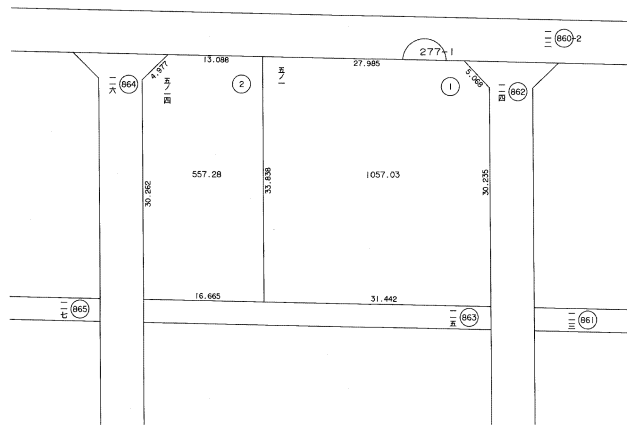

整理確定図

街区番号	276-2	町名	島之内一丁目	縮尺	1/500	図面番号	
------	-------	----	--------	----	-------	------	--

凡 例	
	街区番号
	符号
	地番
	地区界線
	丁目界線
	借地の符号
	借地の境界線
	送電線路の範囲線 (地役権整理確定図参照)

整理確定図

街区番号	277-1	町名	島之内一丁目	縮尺	1/500	図面番号	
------	-------	----	--------	----	-------	------	--

凡 例	
	街区番号
	符 号
	地 番
	地区界線
	町 界 線
	丁目界線
	(イ) (ロ)
	借地の境界線
	送電線の範囲線 (地役権整理確定図参照)

整理確定図

街区番号	277-2	町名	島之内一丁目	縮尺	1/500	図面番号	
------	-------	----	--------	----	-------	------	--

凡 例	
	街区番号
	符号
	地番
	地区界線
	町界線
	丁目界線
	借地の符号
	借地の境界線
	送電線の範囲線 (地役権整理確定図参照)