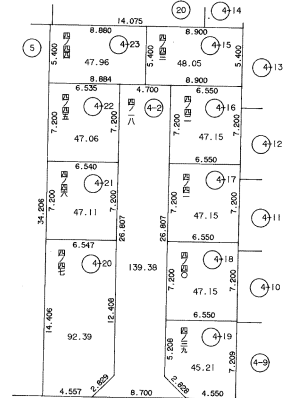

整理確定図

街区番号	292	町名	吉田本町三丁目	縮尺	1/500	図面番号	
------	-----	----	---------	----	-------	------	--

凡 例	
	街区番号
	符 号
	地 番
	地区界線
	町 界 線
	丁目界線
	借地の符号
	借地の境界線
	送電線の範囲線 (地役権整理確定図参照)

凡 例	
	街区番号
	符 号
	地 番
	地区界線
	町 界 線
	丁目界線
	借地の符号
	借地の境界線
	送電線路の範囲線 (地役権整理確定図参照)

凡 例	
	街区番号
	符号
	地番
	地区界線
	丁目界線
	借地の符号
	借地の境界線
	送電線の範囲線 (地役権整理確定図参照)

街区番号	295	町名	吉田本町三丁目	縮尺	1/500	図面番号	
------	-----	----	---------	----	-------	------	--

凡 例	
	街区番号
	符号
	地番
	地区界線
	町目界線
	借地の符号
	借地の境界線
	送電線の範囲線 (地役権整理確定図参照)