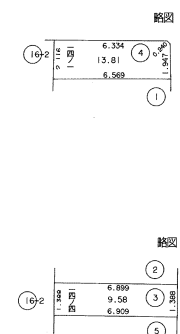

整理確定図

街区番号	282-1	町名	島之内二丁目	縮尺	1/500	図面番号	
------	-------	----	--------	----	-------	------	--

凡 例	
	街区番号
	符 号
	地 番
	地区界線
	町 界 線
	丁目界線
	借地の符号
	借地の境界線
	送電線の範囲線 (地役権整理確定図参照)

凡 例	
	街区番号
	符 号
	地 番
	地区界線
	町 界 線
	丁目界線
	借地の符号
	借地の境界線
	送電線路の範囲線 (地役権整理確定図参照)

整理確定図

街区番号	283	町名	島之内二丁目	縮尺	1/500	図面番号	
------	-----	----	--------	----	-------	------	--

凡 例	
	街区番号
	符 号
	地 番
	地区界線
	町 界 線
	丁目界線
	借地の符号
	借地の境界線
	送電線路の範囲線 (地役権整理確定図参照)

整理確定図

街区番号	284	町名	島之内二丁目	縮尺	1/500	図面番号	
------	-----	----	--------	----	-------	------	--

凡 例	
	街区番号
	符 号
	地 番
	地区界線
	町界線
	丁目界線
	借地の符号
	借地の境界線
	送電線路の範囲線 (地役権整理確定図参照)

街区番号	285	町名	島之内二丁目	縮尺	1/500	図番	
------	-----	----	--------	----	-------	----	--

凡 例	
	街区番号
	符 号
	地 番
	地区界線
	町 界 線
	丁目界線
	借地の符号
	借地の境界線
	送電線路の範囲線 (地役権整理確定図参照)

凡 例	
	街区番号
	符 号
	地 番
	地区界線
	丁目界線
	借地の符号
	借地の境界線
	送電線路の範囲線 (地役権整理確定図参照)

整理確定図

街区番号	287	町名	島之内二丁目	縮尺	1/500	図面番号	
------	-----	----	--------	----	-------	------	--

凡 例	
	街区番号
	符 号
	地 番
	地区界線
	町 界 線
	丁目界線
	借地の符号
	借地の境界線
	送電線の範囲線 (地役権整理確定図参照)