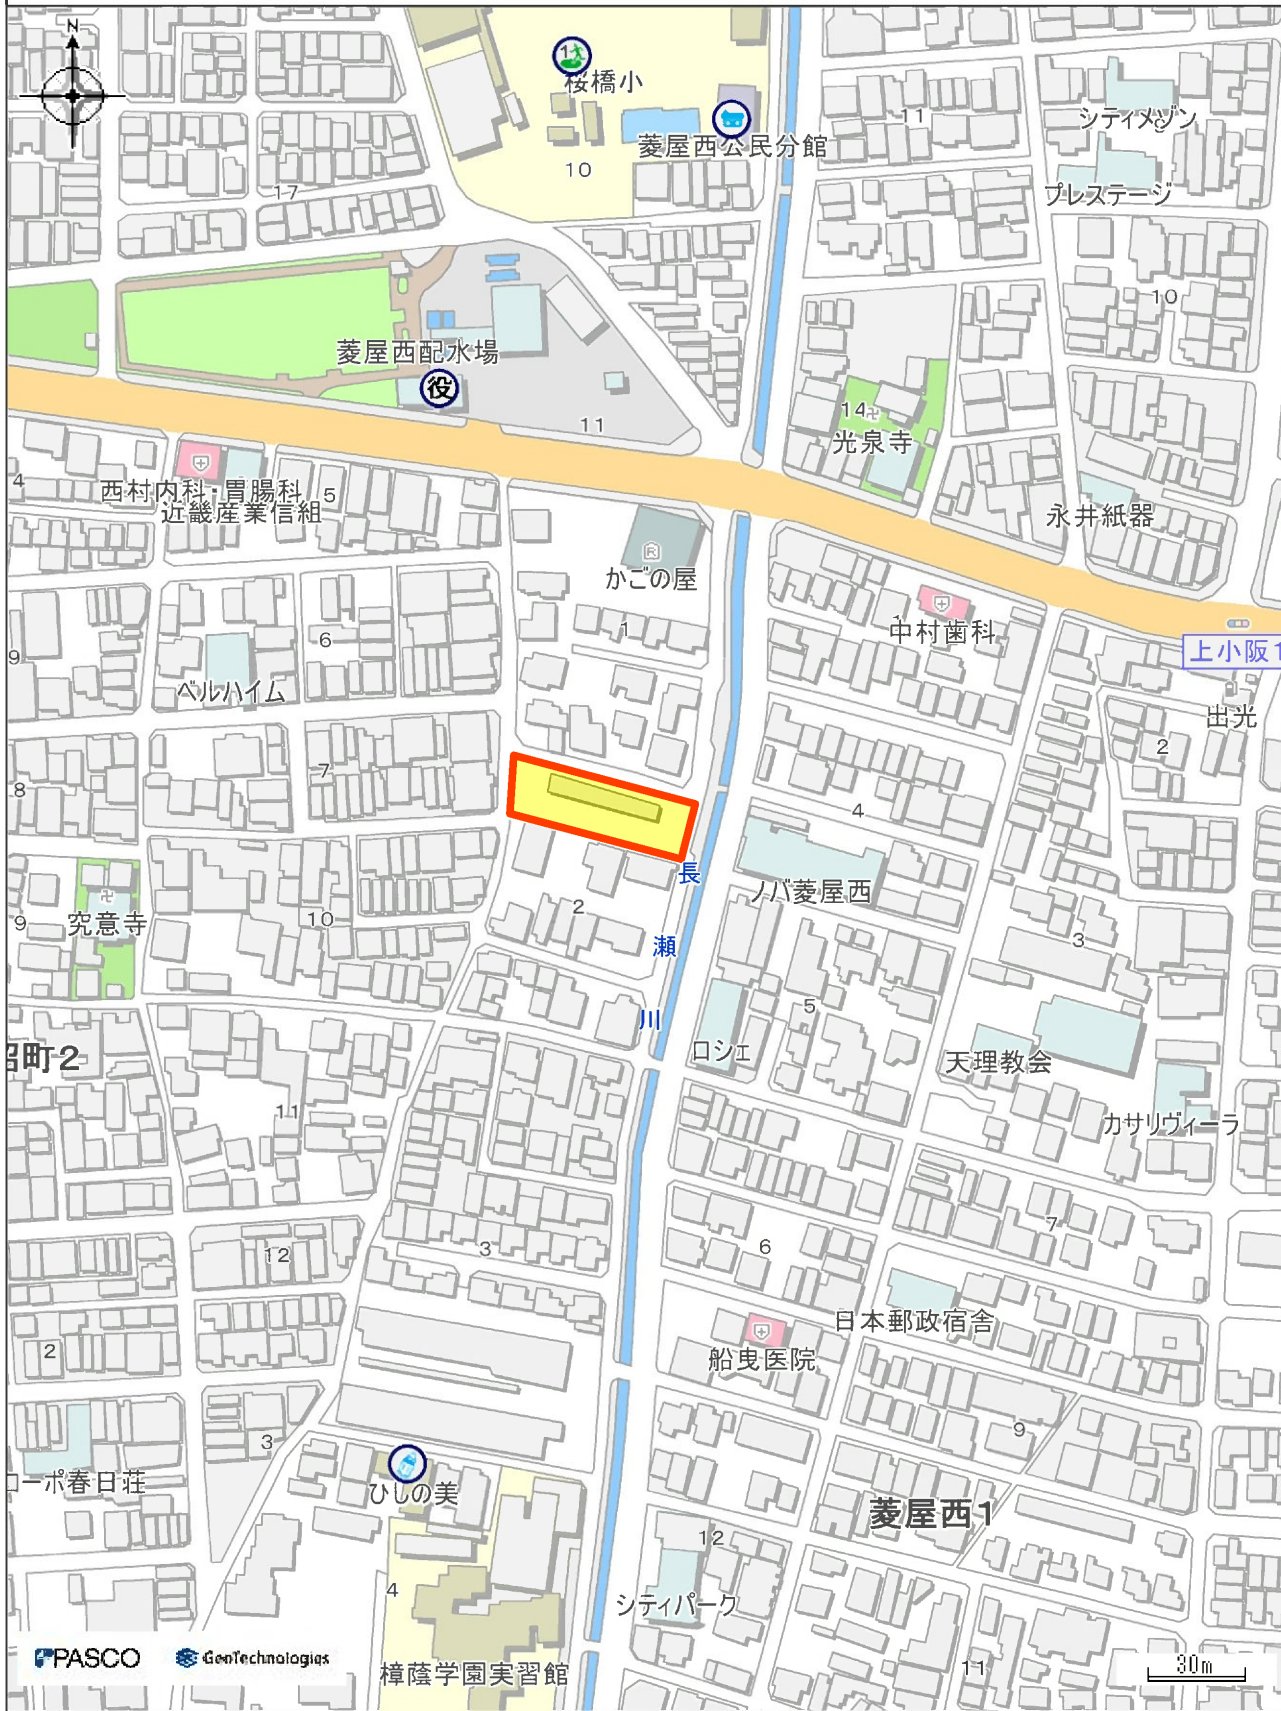

# 位置図

施設情報マップ

中心地 | 東大阪市菱屋西2丁目 付近

印刷日時:2023/10/20 16:01:20

凡例  : 売却物件